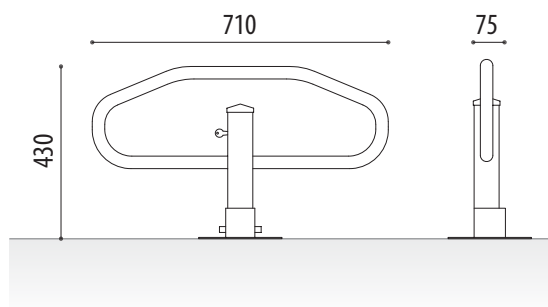

BARRERA ABATIBLE MANUAL

BAM

Barrera abatible manual per a pàrquing model BAM, guarda pàrquing per a mantenir sempre la seva plaça de pàrquing reservada en tot moment, evitant d'aquesta manera que un altre vehicle pugui estacionar en la seva plaça de pàrquing.

CARGOLS RECOMANATS:

- Cargols per a formigó:
Taco \varnothing 11. - **Ref. T11L**

- Cargols per a asfalt / panot:
Taco \varnothing 10. - **Ref. T10X135**

Ref. BAM

MIDES:

Amplada: 75 mm.
Altura total: 430 mm.
Longitud: 710 mm.