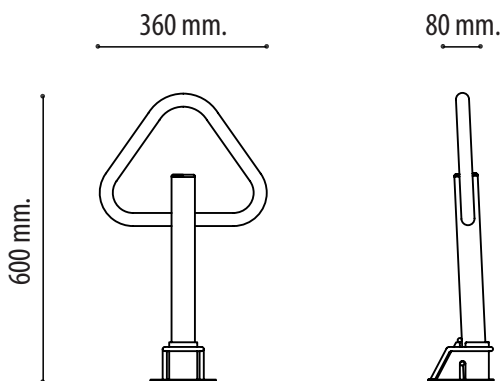

BARRERA PÀRQUING

KALI

Ref. KALIG01

Barrera abatible manual per a plaçes d'aparcament individuals model Kali, guarda pàrquing per a mantenir sempre la seva plaça de pàrquing reservada. Barrera fabricada amb marc de tub d'acer galvanitzat de Ø 50 mm. amb dos bandes de senyalització vermelles. Bloqueig i desbloqueig mitjançant tancament europeu de mig cilindre.

MIDES:

Amplada: 360 mm.
Alçada total: 600 mm.
Profunditat: 80 mm.

ACABATS ESTÀNDARD:

Galvanitzat. Ref. - KALIG01

CARACTERÍSTIQUES:

- Barrera manual de pàrquing de fàcil i ràpida col·locació mitjançant tacs metàl·lics.
- Base de fixació al terra de 140x140mm.
- 4 punts de fixació al terra.
- Tractament antioxidant.