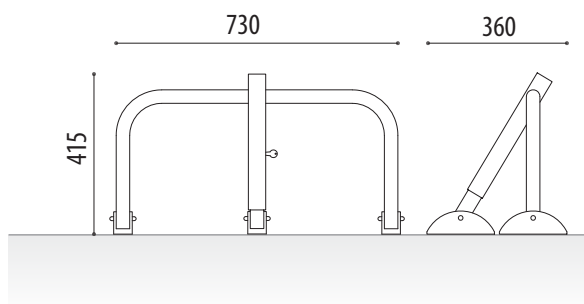

### CARGOLS RECOMENATS:

- Cargols per a formigó:  
ø 11. - Ref. T11L

- Cargols per a asfalt / panot:  
ø 10. - Ref. T10X135

Ref. RODAS01

### MIDES:

Amplada: 360 mm.

Alçada total: 415 mm.

Longitud: 730 mm.

ADO, SA. es reserva el dret a modificar les especificacions dels productes sense avis previ

MÉS INFORMACIÓ EN: [www.adosa.cat](http://www.adosa.cat) | [ado@adosa.cat](mailto:ado@adosa.cat)