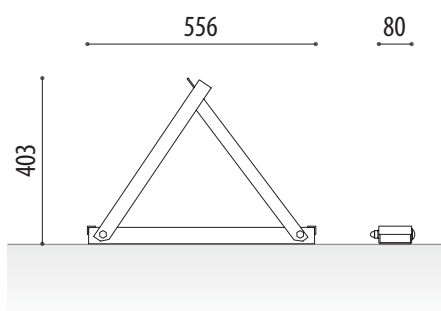

BARRERA ABATIBLE MANUAL

VOLOS

Ref. VOLOSG01

MIDES:

Amplada: 80 mm.
Altura total: 403 mm.
Longitud: 556 mm.
Pes: 5 Kg.

Barrera abatible manual per a pàrquing model Volos, guarda pàrquing per a mantenir sempre la seva plaça de pàrquing reservada en tot moment, evitant d'aquesta manera que un altre vehicle pugui estacionar en la seva plaça de pàrquing.

ACABATS ESTÁNDAR:

Galvanitzat. Ref. VOLOSG01

CARACTERÍSTIQUES:

- Barrera manual de pàrquing de fàcil i ràpida col·locació mitjançant tacs metàl·lics.
- Robusta i estable.
- Augmenta la seguretat contra el robatori del vehicle.