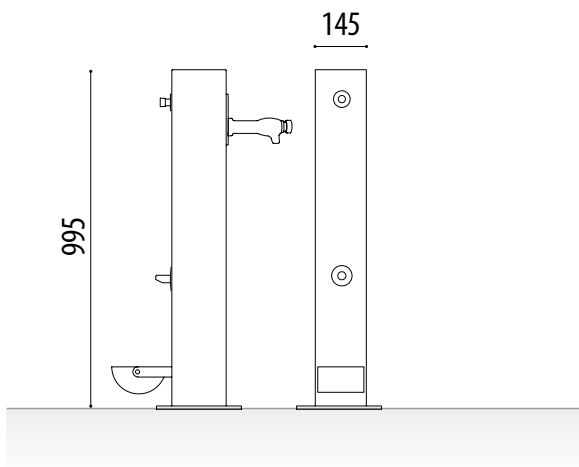

Caragols de seguretat antivandàlics

- Personalització amb logo o escut de l'ajuntament.

FONT URBANA PUG

MODELO PATENTADO
PATENTED MODEL

MESURES:

Ample: 145x145 mm.

Altura vista / total: 995 mm.

Placa inferior: 210x210 mm.