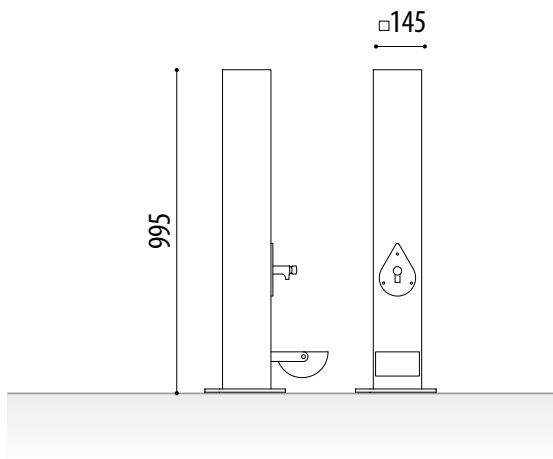

## MESURES:

Ample: 145x145 mm.

Altura vista / total: 995 mm.

Placa inferior: 210x210 mm.