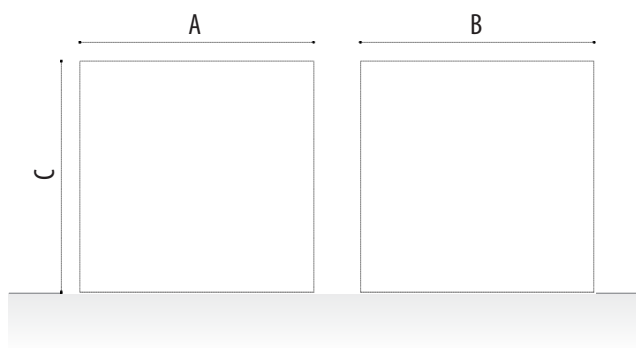

JARDINERA URBANA

ACER

Ref. JACER01

Jardinera d'acer corten model Acer rectangular o quadrada segons mides.

Fabricada amb cantons arrodonits en tots els cantons. Els seus cantons arrodonits la converteixen en una jardinera moderna i elegant.

MIDES I ACABATS:

Acabats estàndard	A (mm)	B (mm)	C (mm)	Referències
Corten	990	990	980	JACER01
Corten	490	490	480	JACER02
Corten	990	490	480	JACER03
Corten	990	490	980	JACER04
Corten	990	990	480	JACER05
Oxiró gris	990	990	980	JACER01L
Oxiró gris	490	490	480	JACER02L
Oxiró gris	990	490	480	JACER03L
Oxiró gris	990	490	980	JACER04L
Oxiró gris	990	990	480	JACER05L