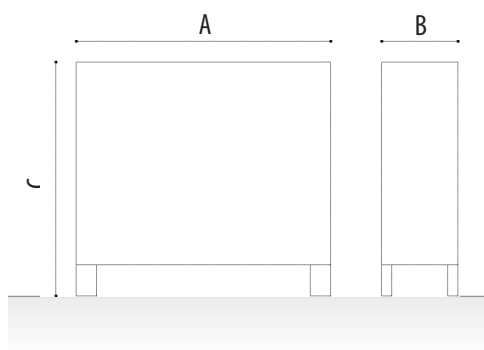

MIDES I ACABATS:

Gamma alta:

Acabats estàndard	A (mm)	B (mm)	C (mm)	Referències
Corten	970	300	850	JARAN01C
Corten	970	250	850	JARAN02C
Oxiró gris	970	300	850	JARAN01N
Oxiró gris	970	250	850	JARAN02N

Gamma econòmica:

Acabats estàndard	A (mm)	B (mm)	C (mm)	Referències
Corten	970	300	850	JARAN01CE
Corten	970	250	850	JARAN02CE
Oxiró gris	970	300	850	JARAN01NE
Oxiró gris	970	250	850	JARAN02NE

ADO, SA. es reserva el dret a modificar les especificacions dels productes sense avis previ.