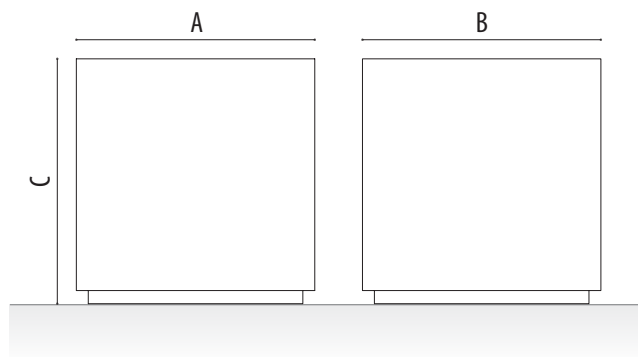

JARDINERA URBANA

BUCAREST

Ref. JBUCAREST03

Jardinera model Bucarest construïda amb xapa d'acer corten o ferro lacat, en forma quadrada amb plegat en la part superior per evitar possibles danys i dificultar l'extracció de terra, donant a la vegada una major rigidesa a la jardinera.

Passamà inferior de xapa d'acer inoxidable de mides més petites per elevar la jardinera.

OPCIONAL:

- Laca en altres colors, acabat plastificat o en acer inoxidable.
- Acabat acer corten Bricat (envernissat catalitzat).
- Franja en acabat inoxidable.
- Personalització amb gravat de logo.
- Altres mides a consultar.

Possibilitat d'adaptar les nostres jardineres a hidrojardineres.

MIDES I ACABATS:

Acabats estàndard	A (mm)	B (mm)	C (mm)	Referències
Corten	990	990	510	JBUCAREST01
Corten	490	490	510	JBUCAREST02
Corten	990	990	1000	JBUCAREST03
Corten	990	490	510	JBUCAREST04
Corten	990	490	1000	JBUCAREST05