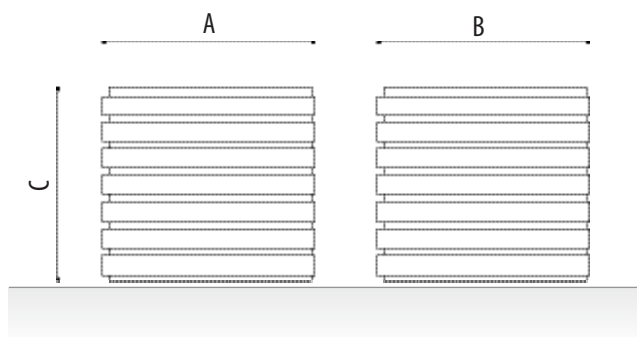

REF. JKYRENIA13

MIDES I ACABATS:

Acabats estàndard	A (mm)	B (mm)	C (mm)	Referències
Oxiró gris	1030	1030	460	JKYRENIA10
Oxiró gris	530	530	460	JKYRENIA11
Oxiró gris	1030	1030	950	JKYRENIA12
Oxiró gris	1030	530	460	JKYRENIA13
Oxiró gris	1030	530	950	JKYRENIA14