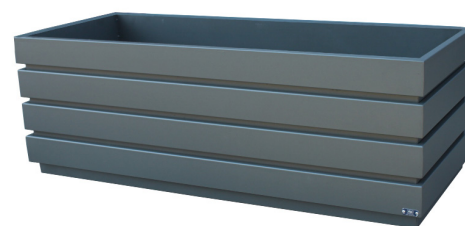

JARDINERA URBANA

KYRENIA

Ref. JKYRENIA12

Jardinera model Kyrenia de disseny rectangular, construïda amb xapa de ferro modelada per donar textura a les cares vistes.

Ideal per ús exterior en carrers peatonals, parcs i jardins.

OPCIONAL:

- Lacat en altres colors, acabat plastificat o en acer inoxidable.
- Acabat acer corten Bricat (envernissat catalitzat).
- Personalització amb grabat de logo.
- Altres mides a consultar.

Possibilitat d'adaptar les nostres jardineres a hidrojardineres.