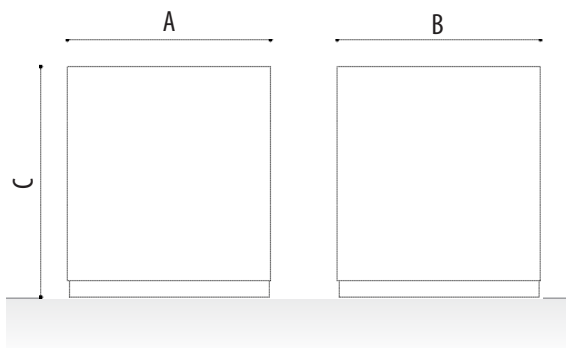

JARDINERA URBANA

RAI

Ref. JRAIC01

Jardinera rectangular d'acer corten model Rai fabricada amb vores arrodonides en totes les seves cantonades.

Sus cantonades arrodonides la converteixen en una jardinera moderna i elegant.

MIDES I ACABATS:

Acabats estàndard	A (mm)	B (mm)	C (mm)	Referències
Corten	610	610	690	JRAIC01