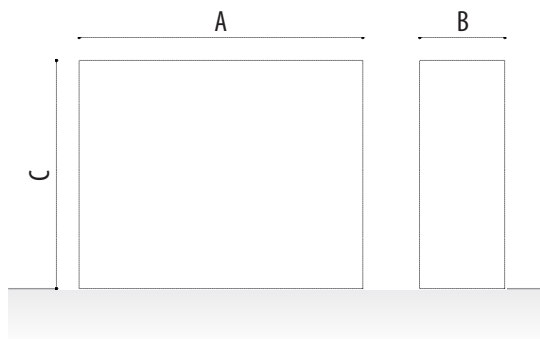

JARDINERA URBANA

RESTA

Jardinera rectangular model Resta fabricada en xapa de ferro o acer corten.

Ideal per restaurants, bars o terrasses. Dissenyades per disposar de més espai en comparació a les jardineres convencionals.

MIDES I ACABATS:

Gamma alta:

Acabats estàndard	A (mm)	B (mm)	C (mm)	Referències
Corten	970	300	750	JRESTA01C
Corten	970	250	750	JRESTA02C
Oxiró gris	970	300	750	JRESTA01N
Oxiró gris	970	250	750	JRESTA02N