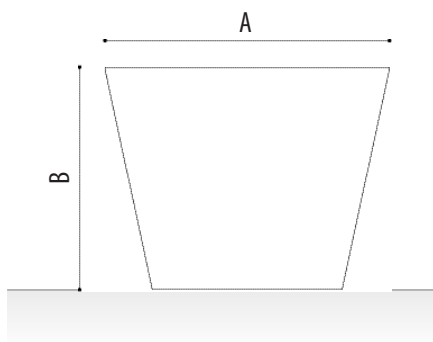

JARDINERA URBANA

TEI

Ref. JHC01

Jardinera en xapa corten model Tei circular
ideal per parcs, jardins,...

Varios models a escollir.

OPCIONAL:

- Lacat en altres colors, acabat plastificat o en acer inoxidable.
- Acabat acer corten Bricat (envernissat catalitzat).
- Personalització amb gravat de logo.
- Altres mides a consultar.

MIDES I ACABATS:

**Possibilitat adaptar les nostres
jardineres a hidrojardineres.**

Acabats estàndard	A (mm)	B (mm)	Referències
Corten	∅ 950	700	JHC01
Corten	∅ 950	590	JHC02