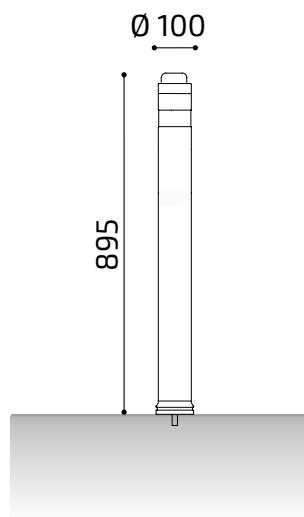

CARACTERÍSTIQUES PILONES A-BLEN

- 100 % reciclables.
- No estàn pintades. No s'oxiden. No necessiten manteniment
- Flexibilitat limitada.
- Gran resistència a olis, greixos i diversos disolvents.
- Alta resistència a la abrasió.
- Estèticament idèntiques a les pilones metàl·liques.
- Tacte agradable.