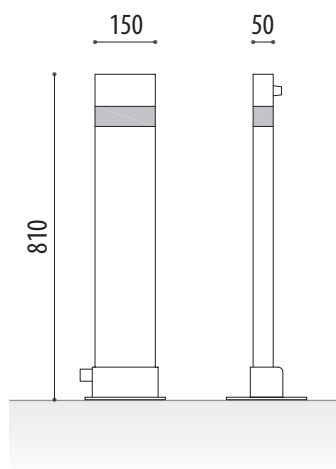

PILONA ABATIBLE MANUAL

TROYA

Ref. TROYAAMCE01

Ref. TROYAROCCE01

MIDES:

Amplada: 150x50 mm.
 Alçada vista / total: 810 mm.
 Amplada base: 250x250 mm.
 Gruix: 3 mm.

Pilona abatible manual model Troya per delimitar espais o com a barrera manual de pàrquing. Fabricació molt robusta construïda amb tub de ferro de 150x50 mm. de 3 mm. de gruix i 810 mm. de alçada. Placa inferior de 250x250 mm. i 6 mm. de gruix.

Obertura i tancament mitjançant candau ja inclòs ó mitjançant bombí amb clau.

Pilona abatible manual lacada al forn en vermell groc. Cinta reflectant nivell 3 en color blanc de 50 mm. per millorar la visibilitat.

ACABATS ESTÀNDARD:

Amb bombí:

Groc..... Ref. TROYAAMCE01
 Vermell..... Ref. TROYAROCCE01

Amb candau:

Groc..... Ref. TROYAAMCA01
 Vermell..... Ref. TROYAROCA01

CARGOLS RECOMENATS:

- Cargols per formigó:
 Tac ø 11. - Ref. T11L

- Cargols per asfalt / panot:
 Tac ø 10. - Ref. T10X135

Opcional: clau triangular.

PILONA ABATIBLE MANUAL TROYA

ADO, SA. es reserva el dret a modificar les especificacions dels productes sense avis previ.